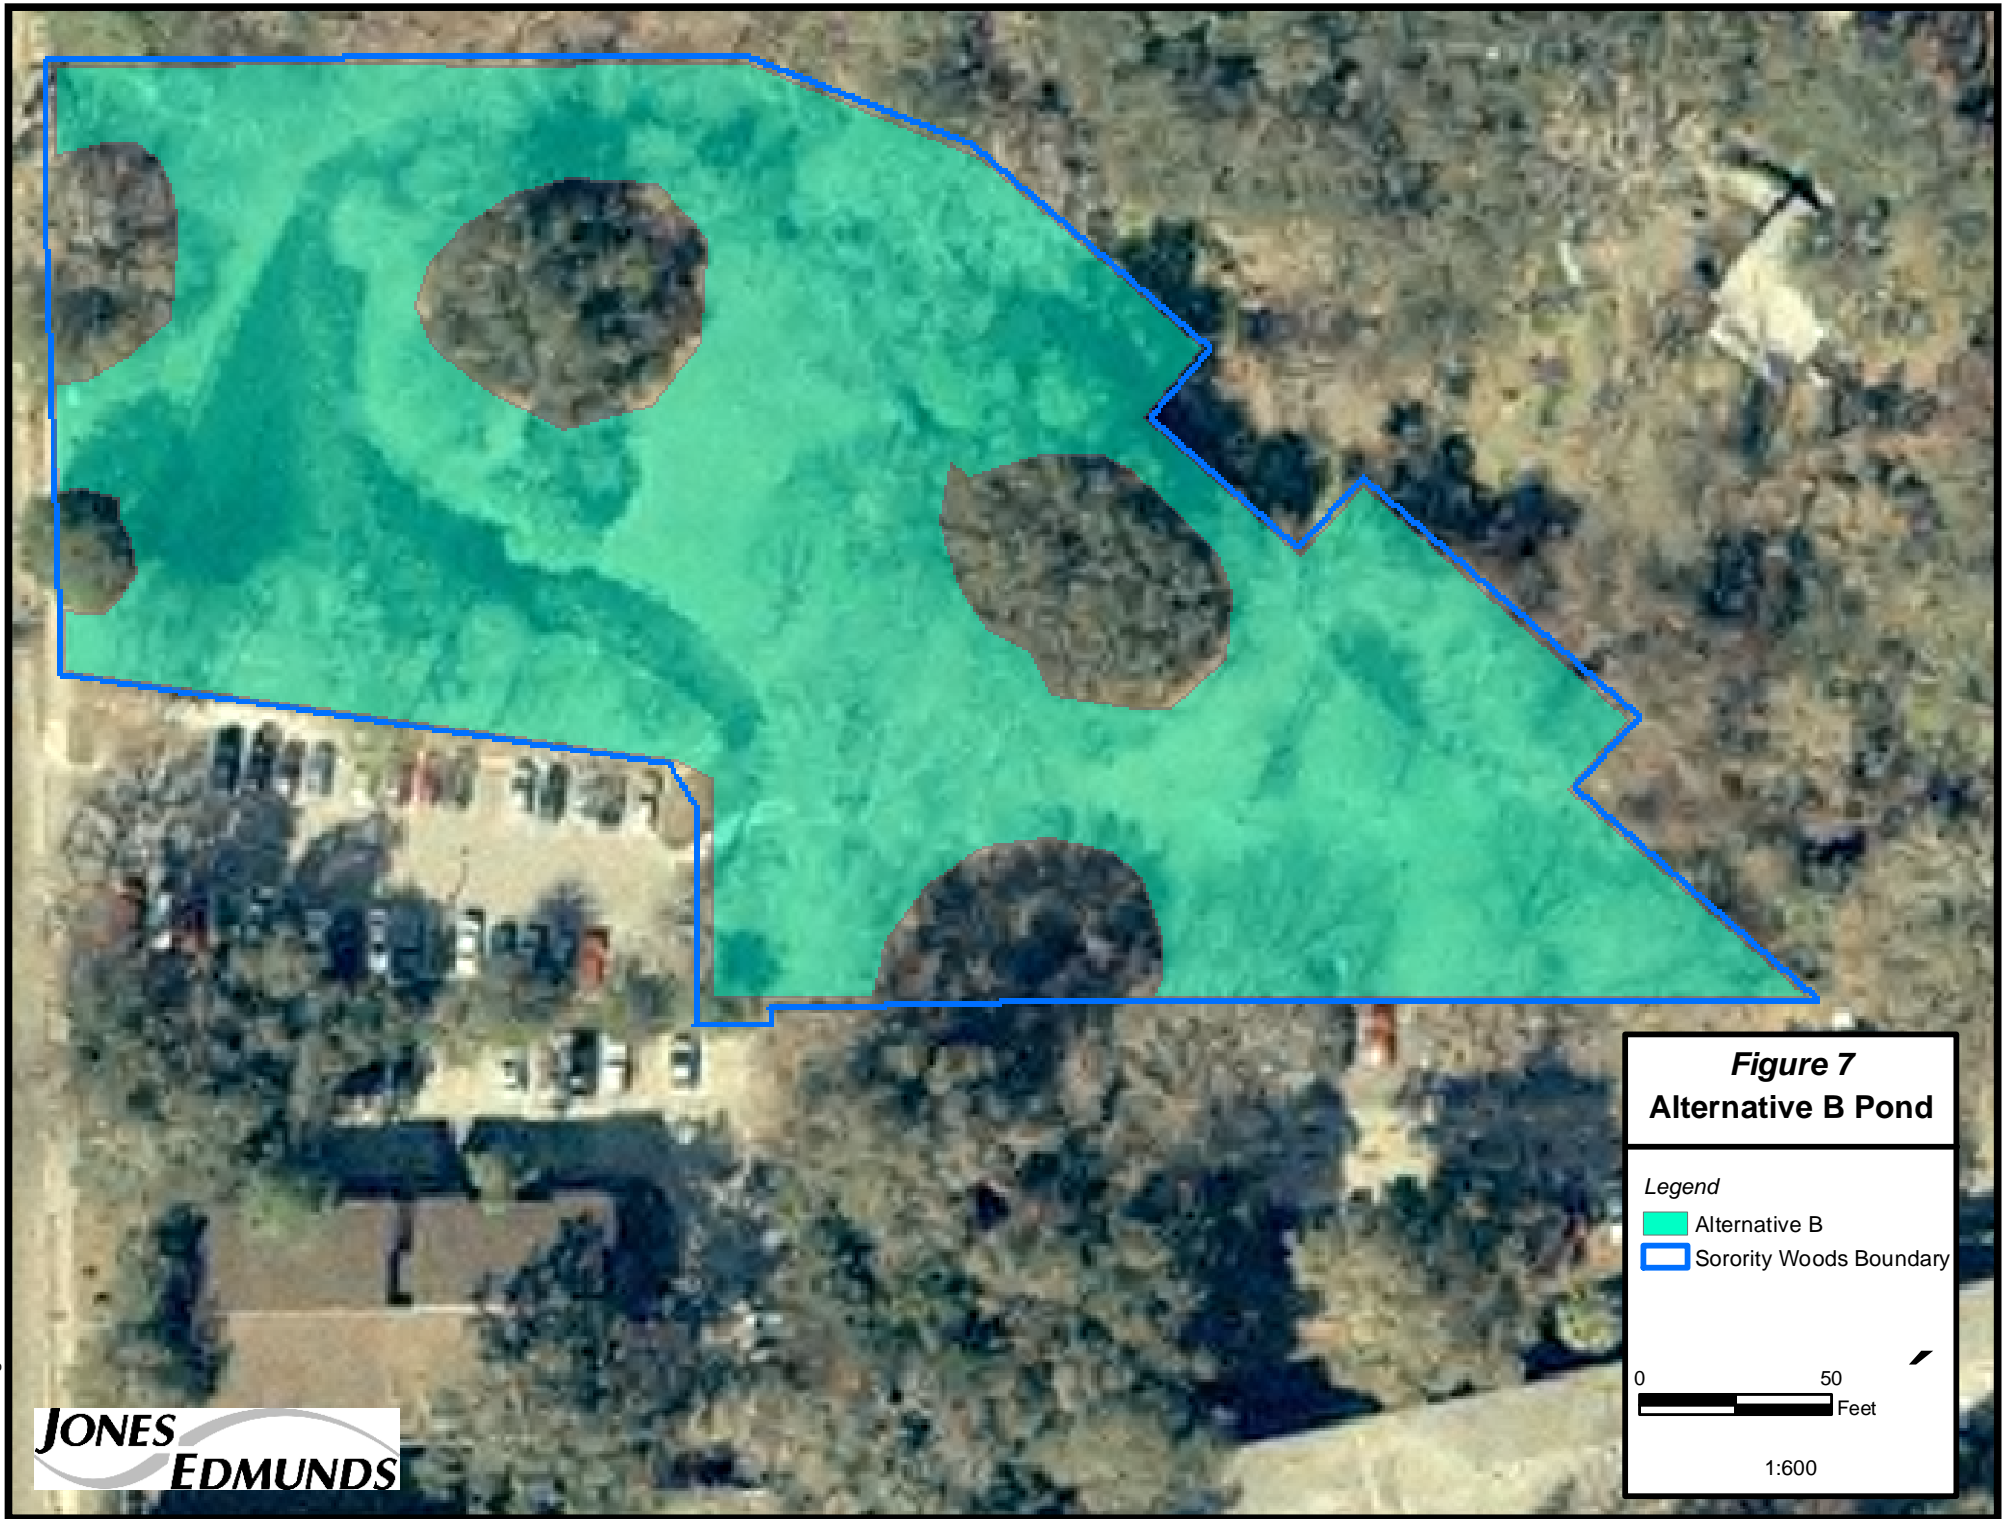

07100-010 Fig7\_AlternativeBPond.mxd SLK 4/6/2006

**Figure 7**  
**Alternative B Pond**

*Legend*

- Alternative B
- Sorority Woods Boundary

0 50 Feet

1:600